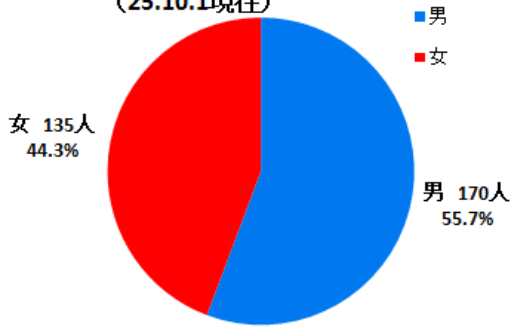

SNKの会員構成

表1 男女別会員構成
(25.10.1現在)

表2 年齢別会員構成

区分	50歳以下	51歳～55歳	56歳～60歳	61歳～65歳	66歳～70歳	71歳～75歳	76歳～80歳	81歳～85歳	86歳～90歳	91歳～95歳	不明	平均年齢	合計
男	3	3	3	19	30	47	32	8	4	1	20	71.5	170
女	3	3	6	24	33	30	11	3	1	0	21	68.0	135
合計	6	6	9	43	63	77	43	11	5	1	41	70.2	305
比率	2.0	2.0	3.0	14.1	20.7	25.2	14.1	3.8	1.8	0.3	13.4	-	100

表2 年齢別会員構成
(25.10.1現在)

表3 入会年度別会員構成 (25.10.1現在)