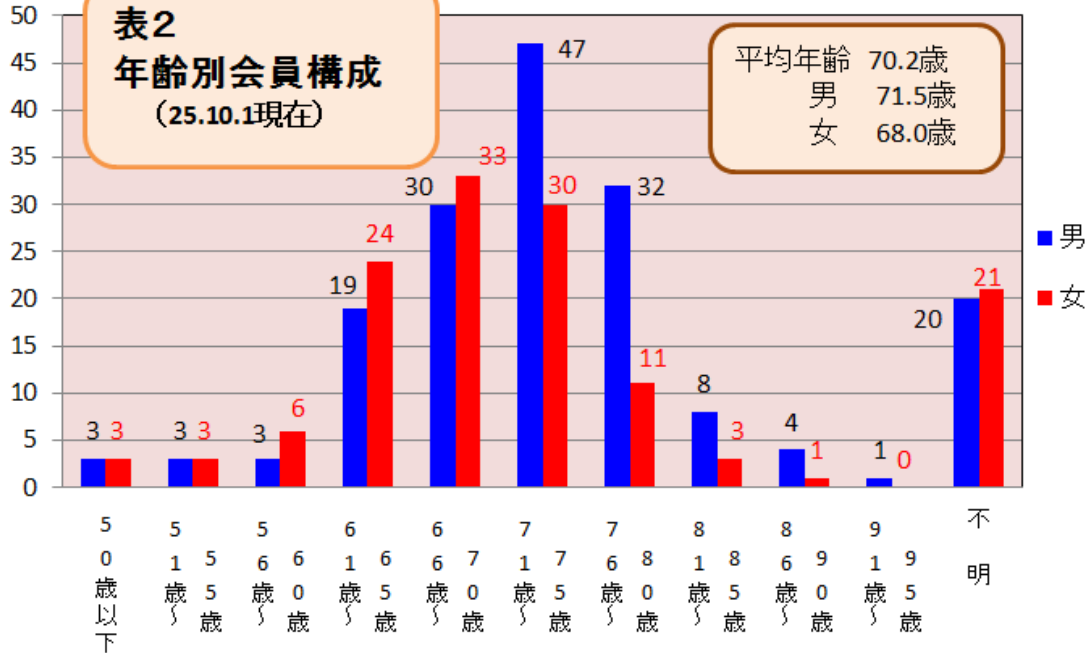

SNKの会員構成

表1 男女別会員構成
(25.10.1現在)

表2 年齢別会員構成

区分	50歳以下	51歳～55歳	56歳～60歳	61歳～65歳	66歳～70歳	71歳～75歳	76歳～80歳	81歳～85歳	86歳～90歳	91歳～95歳	不明	平均年齢	合計
男	3	3	3	19	30	47	32	8	4	1	20	71.5	170
女	3	3	6	24	33	30	11	3	1	0	21	68.0	135
合計	6	6	9	43	63	77	43	11	5	1	41	70.2	305
比率	2.0	2.0	3.0	14.1	20.7	25.2	14.1	3.8	1.8	0.3	13.4	-	100

表2 年齢別会員構成
(25.10.1現在)

表3 入会年度別会員構成 (25.10.1現在)